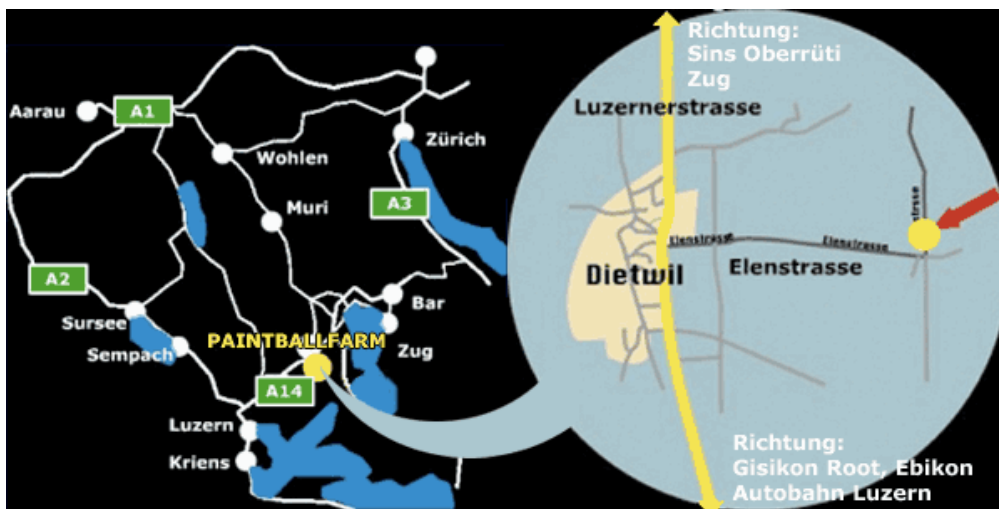

## Anfahrtsplan

### Autobahn Luzern-Zug (A14)

- Ausfahrt Gisikon-Root
- Richtung Baden / Sins
- nach ca. 3 km treffen Sie in Dietwil ein
- beim Ortsschild DIETWIL, nach 400m rechts abbiegen Richtung EIEN
- 1 km gerade aus, danach links abbiegen (Schilder beachten)
- Willkommen auf der Paintballfarm!

Wenn Sie aus Richtung Gisikon-Root kommen biegen Sie bei diesem Turm rechts ab. Kommen Sie aus der Richtung Sins biegen Sie beim Turm links ab.

Willkommen auf der Paintballfarm